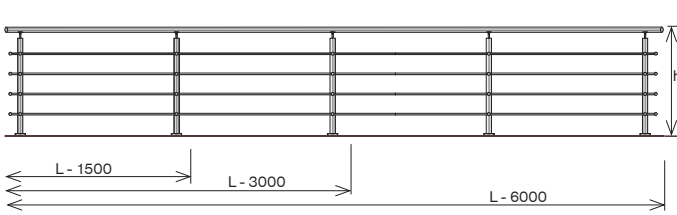

handle system - standard

d (mm)	t	D (mm)	Quality	Finish										
12	14	16	glass	33,7	42,4	48,3	40x40	AISI304	ZAMAK	Aluminium	buk(beech)	dub	satin	polish

	material				
A/0830-042	height	art.			
	90 cm	A-VR90-4D12	A-VR90-4D12-L	AJP-VR90-4D12	A-VR90-4x12
	100cm	A-VR100-5D12	A-VR100-5D12-L	AJP-VR100-5D12	A-VR100-5x12
	90cm	A-BR90-4D12	A-BR90-4D12-L	AJP-BR90-4D12	
	100cm	A-BR100-5D12	A-BR100-5D12-L	AJP-BR100-5D12	
	90cm	A-VS90-4D12	A-VS90-4D12-L	AJP-VS90-4D12	
	100cm	A-VS100-5D12	A-VS100-5D12-L	AJP-VS100-5D12	
	90cm	A-BS90-4D12	A-BS90-4D12-L	AJP-BS90-4D12	
	100cm	A-BS100-5D12	A-BS100-5D12-L	AJP-BS100-5D12	

railing sets - standard

d (mm)	t	D (mm)	Quality	Finish
12	14 16 glass 33,7 42,4	48,3 40x40 AISI	AISI304 ZAMAK Aluminium buk(beech) dubloz	satin polish

Quality	Finish	art.	L	h
AISI304	☉	A/ZVR90-1500	1500	900
		A/ZVR90-3000	3000	900
		A/ZVR90-6000	6000	900