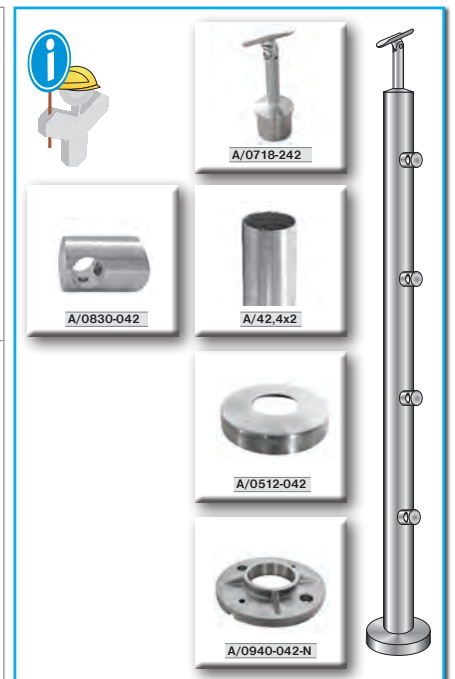

handle system - standard

d (mm)	t	D (mm)	Quality	Finish										
12	14	16	glass	33,7	42,4	48,3	40x40	AISI304	ZAMAK	Aluminium	buk(beech)	dub	satin	polish

	material				
A/0830-042	height	art.			
	90 cm	A-VR90-4D12	A-VR90-4D12-L	AJP-VR90-4D12	A-VR90-4x12
	100cm	A-VR100-5D12	A-VR100-5D12-L	AJP-VR100-5D12	A-VR100-5x12
	90cm	A-BR90-4D12	A-BR90-4D12-L	AJP-BR90-4D12	
	100cm	A-BR100-5D12	A-BR100-5D12-L	AJP-BR100-5D12	
	90cm	A-VS90-4D12	A-VS90-4D12-L	AJP-VS90-4D12	
	100cm	A-VS100-5D12	A-VS100-5D12-L	AJP-VS100-5D12	
	90cm	A-BS90-4D12	A-BS90-4D12-L	AJP-BS90-4D12	
	100cm	A-BS100-5D12	A-BS100-5D12-L	AJP-BS100-5D12	