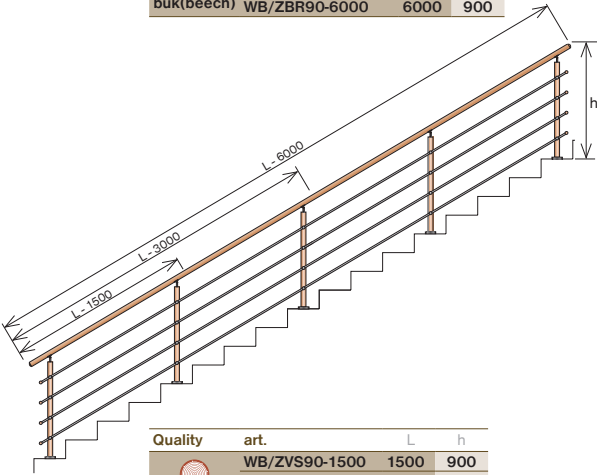

Quality	art.	L	h
buk(beech)	WB/ZVS90-1500	1500	900
	WB/ZVS90-3000	3000	900
	WB/ZVS90-6000	6000	900