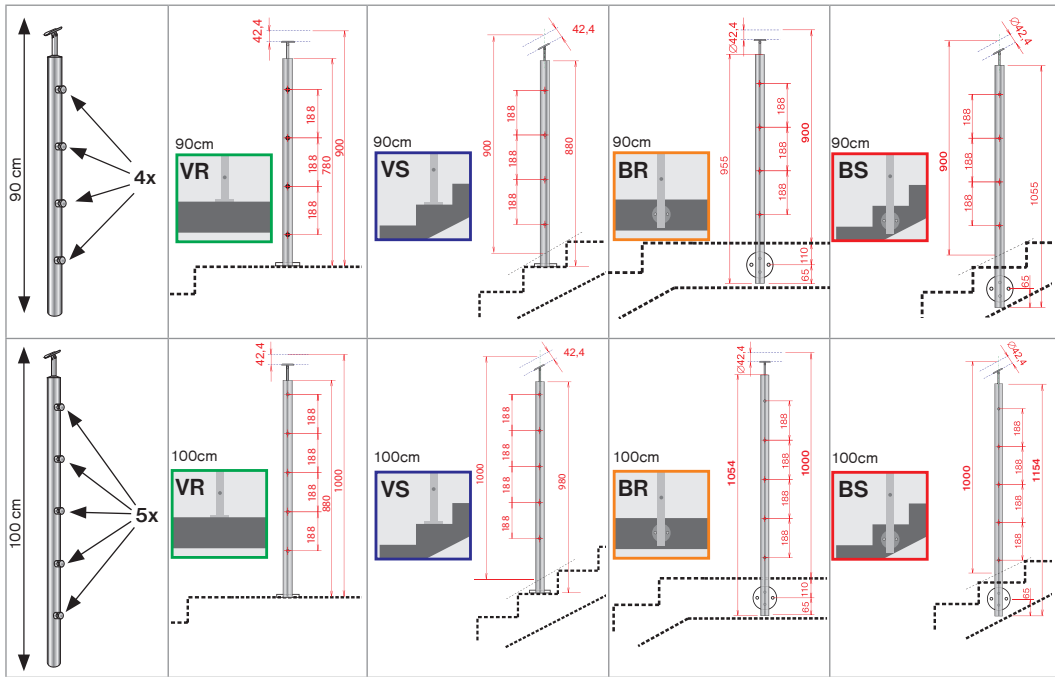

handle system - standard

d (mm)	t	D (mm)	Quality	Finish										
12	14	16	glass	33,7	42,4	48,3	40x40	AISI304	ZAMAK	Aluminium	buk(beech)	dub	satin	polish

	material				
A/0830-042	height	art.			
	90 cm	A-VR90-4D12	A-VR90-4D12-L	AJP-VR90-4D12	A-VR90-4x12
	100cm	A-VR100-5D12	A-VR100-5D12-L	AJP-VR100-5D12	A-VR100-5x12
	90cm	A-BR90-4D12	A-BR90-4D12-L	AJP-BR90-4D12	
	100cm	A-BR100-5D12	A-BR100-5D12-L	AJP-BR100-5D12	
	90cm	A-VS90-4D12	A-VS90-4D12-L	AJP-VS90-4D12	
	100cm	A-VS100-5D12	A-VS100-5D12-L	AJP-VS100-5D12	
	90cm	A-BS90-4D12	A-BS90-4D12-L	AJP-BS90-4D12	
	100cm	A-BS100-5D12	A-BS100-5D12-L	AJP-BS100-5D12	

horizontal system - standard

d (mm)	t	D(mm)	Quality	Finish												
10	14	16	glass	33,7	42,4	50	48	40x40	AISI304	316	ZAMAK	Aluminium	buk(beech)	sub(oak)	satina	polish

handle system - standard

12	14	16	glass	33.7	40x40	50	AISI304	SI316	ZAMAK	Alum	Quality	Finish
												buk(beech) dub(oak) satin

ATYP

<p>A/0830-042</p>	material	<p>buk (beech)</p>	<p>dub (oak)</p>	<p>buk (beech)</p>	<p>dub (oak)</p>
	height	art.			
<p>VR</p>	90 cm	WB-VR90-4D12	WD-VR90-4D12	WBJP-VR90-4D12	WDJP-VR90-4D12
	100cm	WB-VR100-5D12	WD-VR100-5D12	WBJP-VR100-5D12	WDJP-VR100-5D12
<p>BR</p>	90cm	WB-BR90-4D12	WD-BR90-4D12	WBJP-BR90-4D12	WDJP-BR90-4D12
	100cm	WB-BR100-5D12	WD-BR100-5D12	WBJP-BR100-5D12	WDJP-BR100-5D12
<p>VS</p>	90cm	WB-VS90-4D12	WD-VS90-4D12	WBJP-VS90-4D12	WDJP-VS90-4D12
	100cm	WB-VS100-5D12	WD-VS100-5D12	WBJP-VS100-5D12	WDJP-VS100-5D12
<p>BS</p>	90cm	WB-BS90-4D12	WD-BS90-4D12	WBJP-BS90-4D12	WDJP-BS90-4D12
	100cm	WB-BS100-5D12	WD-BS100-5D12	WBJP-BS100-5D12	WDJP-BS100-5D12