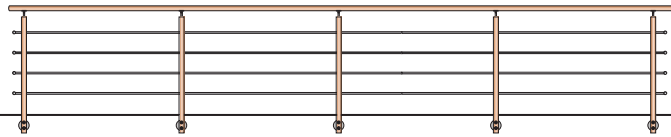

Quality	art.	L	h
buk(beech)	WB/ZBR90-1500	1500	900
	WB/ZBR90-3000	3000	900
	WB/ZBR90-6000	6000	900