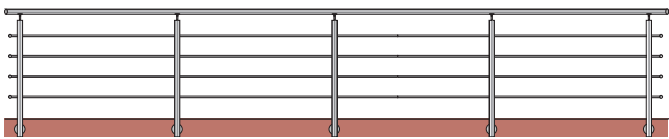

Quality	Finish	art.	L	h
AISI304	☉	A/ZBR90-1500	1500	900
		A/ZBR90-3000	3000	900
		A/ZBR90-6000	6000	900