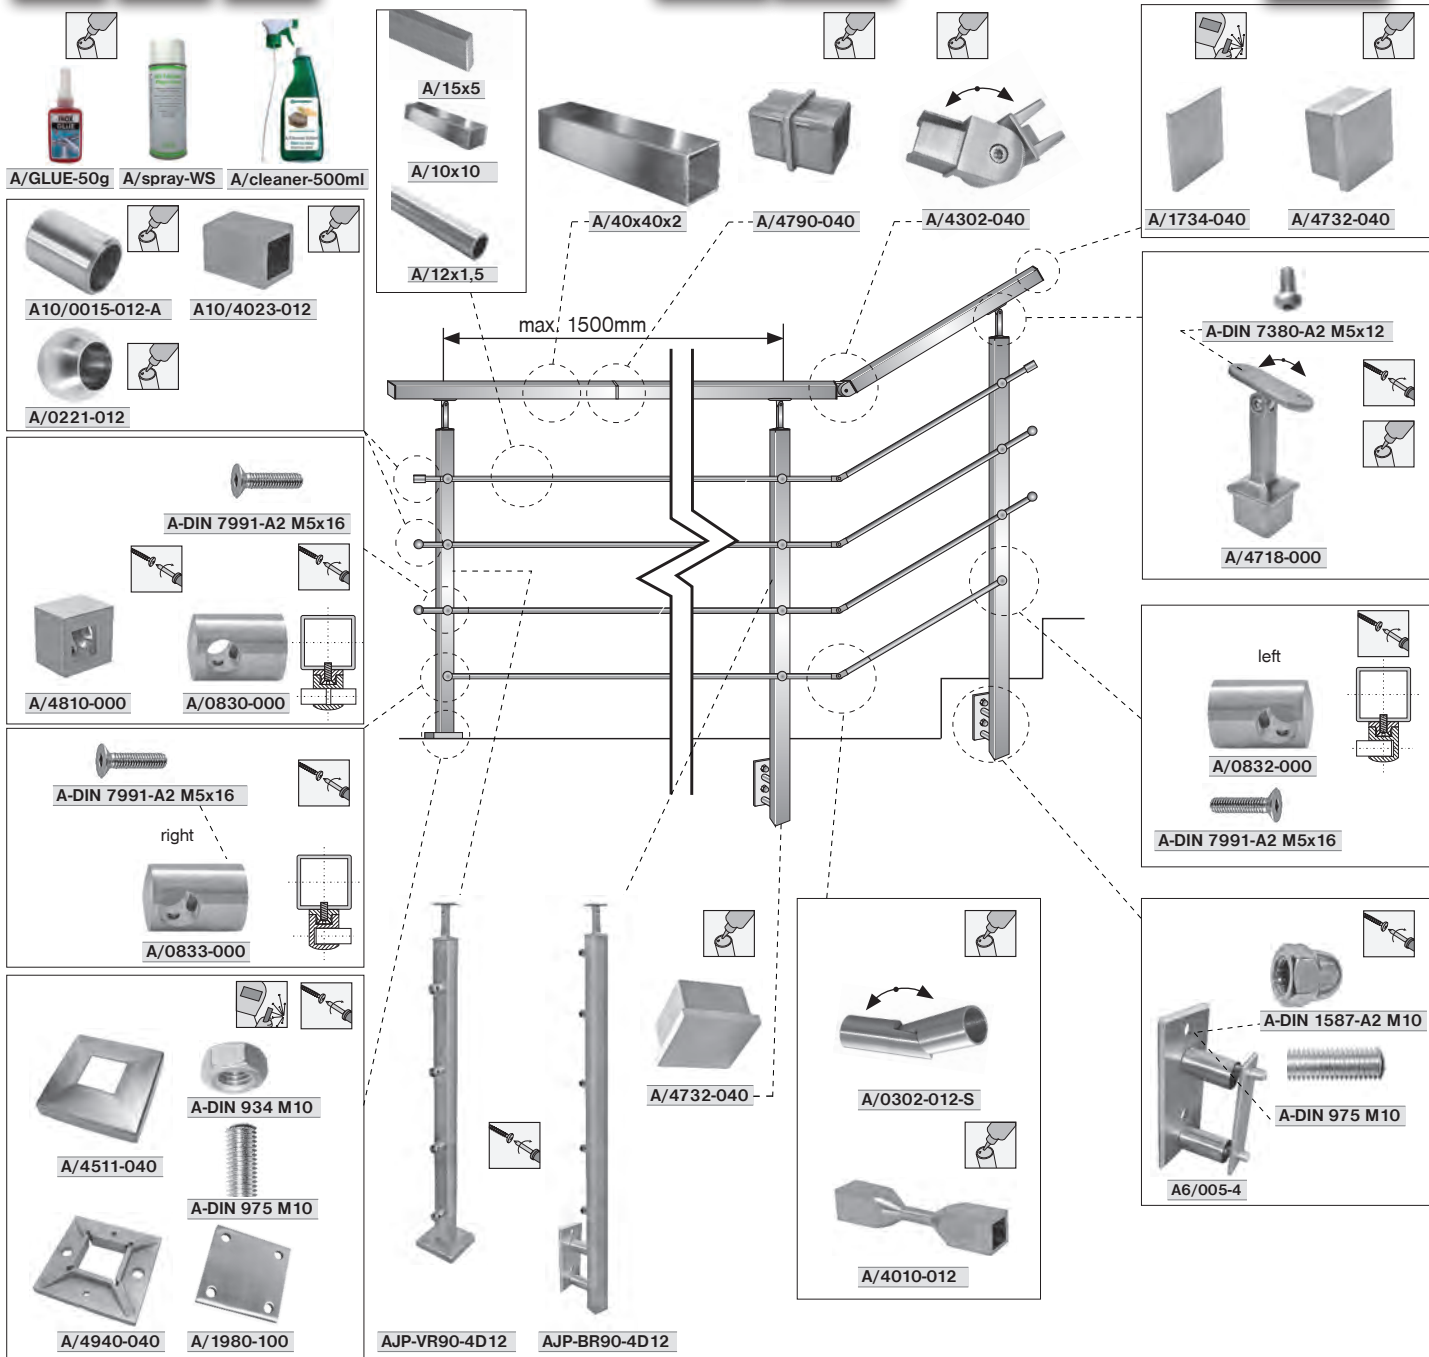

handle system - standard

d (mm)	t	D (mm)	Quality	Finish										
12	14	16	glass	33,7	42,4	48,3	40x40	AISI304	ZAMAK	Aluminium	buk(beech)	dub	satin	polish

	material				
A/0830-042	height	art.			
	90 cm	A-VR90-4D12	A-VR90-4D12-L	AJP-VR90-4D12	A-VR90-4x12
	100cm	A-VR100-5D12	A-VR100-5D12-L	AJP-VR100-5D12	A-VR100-5x12
	90cm	A-BR90-4D12	A-BR90-4D12-L	AJP-BR90-4D12	
	100cm	A-BR100-5D12	A-BR100-5D12-L	AJP-BR100-5D12	
	90cm	A-VS90-4D12	A-VS90-4D12-L	AJP-VS90-4D12	
	100cm	A-VS100-5D12	A-VS100-5D12-L	AJP-VS100-5D12	
	90cm	A-BS90-4D12	A-BS90-4D12-L	AJP-BS90-4D12	
	100cm	A-BS100-5D12	A-BS100-5D12-L	AJP-BS100-5D12	