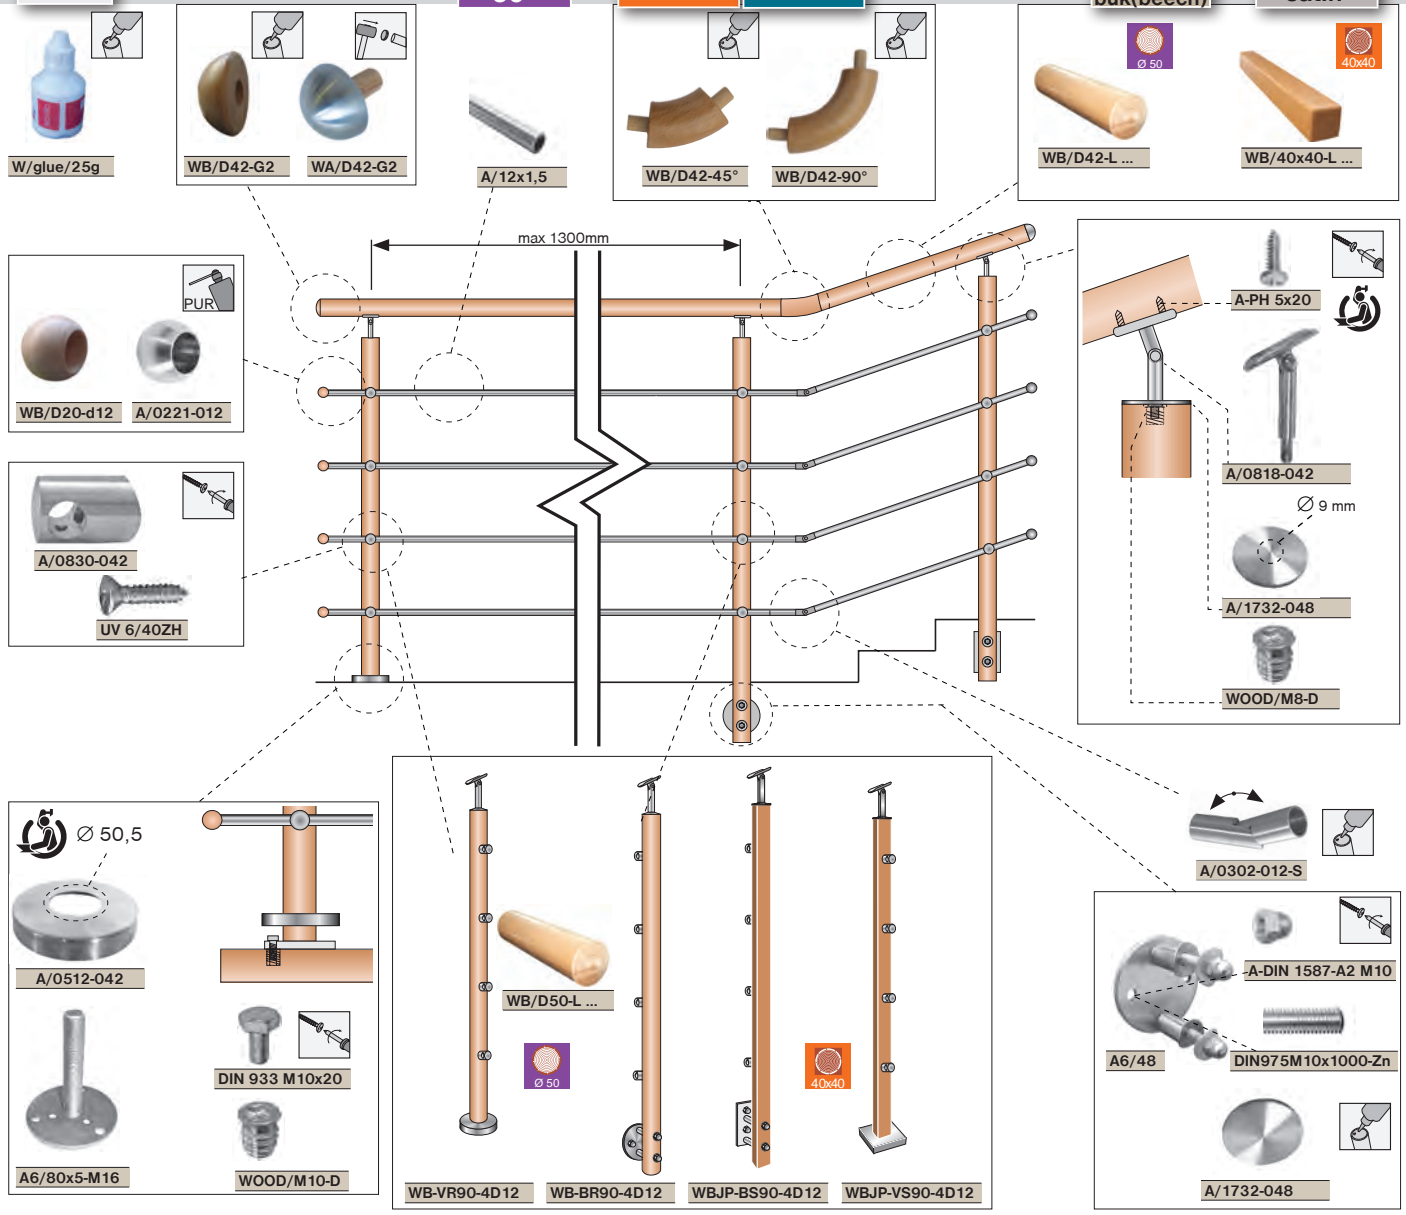

Quality	Finish	art.	L	h
AISI304	☉	A/ZBS100-1500	1500	1000
		A/ZBS100-3000	3000	1000
		A/ZBS100-6000	6000	1000

handle system - standard

Quality	Finish	art.	L
AISI304	☉	A/M-1500	1500
		A/M-3000	3000
		A/M-6000	6000
		Atyp	

horizontal system - standard

d (mm)	t	D(mm)	Quality	Finish												
10	14	16	glass	33,7	42,4	50	48	40x40	AISI304	316	ZAMAK	Aluminium	buk(beech)	sub(oak)	satina	polish

handle system - standard

12	14	16	glass	33.7	40x40	50	AISI304	SI316	ZAMAK	Alum	Quality	Finish
												buk(beech) dub(oak) satin

ATYP

<p>A/0830-042</p>	material	<p>buk (beech)</p>	<p>dub (oak)</p>	<p>buk (beech)</p>	<p>dub (oak)</p>
	height	art.			
<p>VR</p>	90 cm	WB-VR90-4D12	WD-VR90-4D12	WBJP-VR90-4D12	WDJP-VR90-4D12
	100cm	WB-VR100-5D12	WD-VR100-5D12	WBJP-VR100-5D12	WDJP-VR100-5D12
<p>BR</p>	90cm	WB-BR90-4D12	WD-BR90-4D12	WBJP-BR90-4D12	WDJP-BR90-4D12
	100cm	WB-BR100-5D12	WD-BR100-5D12	WBJP-BR100-5D12	WDJP-BR100-5D12
<p>VS</p>	90cm	WB-VS90-4D12	WD-VS90-4D12	WBJP-VS90-4D12	WDJP-VS90-4D12
	100cm	WB-VS100-5D12	WD-VS100-5D12	WBJP-VS100-5D12	WDJP-VS100-5D12
<p>BS</p>	90cm	WB-BS90-4D12	WD-BS90-4D12	WBJP-BS90-4D12	WDJP-BS90-4D12
	100cm	WB-BS100-5D12	WD-BS100-5D12	WBJP-BS100-5D12	WDJP-BS100-5D12