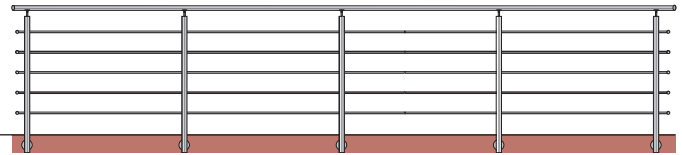

Quality	Finish	art.	L	h
AISI304	☉	A/ZBR100-1500	1500	1000
		A/ZBR100-3000	3000	1000
		A/ZBR100-6000	6000	1000