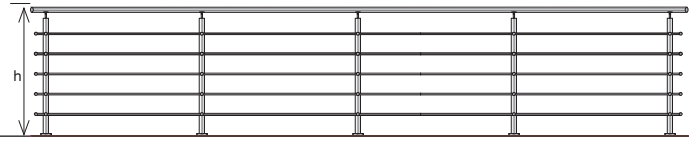

d (mm)	t	D(mm)	Quality	Finish												
12	14	16	glass	33,7	42,4	3	40x40	Al	AISI304	6	ZAMAK	Aluminium	buk(beech)	dub(oak)	satin	polish

handle system - standard

horizontal system - standard

d (mm)			t	D (mm)			Quality				Finish			
10x10	12	15x5	glass	33,7	42,4	48,3	40x40	AISI304	ZAMAK	Aluminium	buk(beech)	dub(oak)	satin	polish

handle system - standard

d (mm)	t	D (mm)	Quality	Finish										
12	14	16	glass	33,7	42,4	48,3	40x40	AISI304	ZAMAK	Aluminium	buk(beech)	dub	satin	polish

	material				
A/0830-042	height	art.			
	90 cm	A-VR90-4D12	A-VR90-4D12-L	AJP-VR90-4D12	A-VR90-4x12
	100cm	A-VR100-5D12	A-VR100-5D12-L	AJP-VR100-5D12	A-VR100-5x12
	90cm	A-BR90-4D12	A-BR90-4D12-L	AJP-BR90-4D12	
	100cm	A-BR100-5D12	A-BR100-5D12-L	AJP-BR100-5D12	
	90cm	A-VS90-4D12	A-VS90-4D12-L	AJP-VS90-4D12	
	100cm	A-VS100-5D12	A-VS100-5D12-L	AJP-VS100-5D12	
	90cm	A-BS90-4D12	A-BS90-4D12-L	AJP-BS90-4D12	
	100cm	A-BS100-5D12	A-BS100-5D12-L	AJP-BS100-5D12	

railing sets - standard

d (mm)	t	D (mm)	Quality	Finish
12	14 16 glass 33,7 42,4	48,3 40x40 AISI	AISI304 ZAMAK Aluminium buk(beech) dubloz	satin polish

Quality	Finish	art.	L	h
AISI304	☉	A/ZVR90-1500	1500	900
		A/ZVR90-3000	3000	900
		A/ZVR90-6000	6000	900