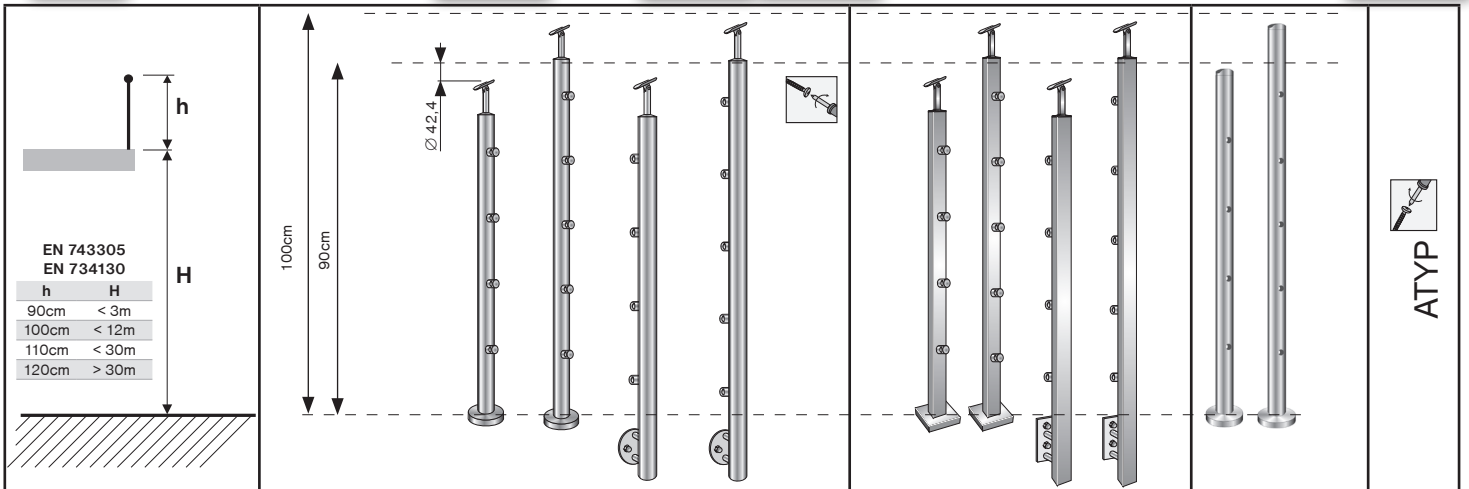

d (mm)	t	D(mm)	Quality	Finish												
12	14	16	glass	33,7	42,4	3	40x40	Al	AISI304	6	ZAMAK	Aluminium	buk(beech)	dub(oak)	satin	polish

handle system - standard

horizontal system - standard

d (mm)			t	D (mm)			Quality				Finish			
10x10	12	15x5	glass	33,7	42,4	48,3	40x40	AISI304	ZAMAK	Aluminium	buk(beech)	dub(oak)	satin	polish

handle system - standard

d (mm)	t	D (mm)	Quality	Finish										
12	14	16	glass	33,7	42,4	48,3	40x40	AISI304	ZAMAK	Aluminium	buk(beech)	dub	satin	polish

	material				
A/0830-042	height	art.			
	90 cm	A-VR90-4D12	A-VR90-4D12-L	AJP-VR90-4D12	A-VR90-4x12
	100cm	A-VR100-5D12	A-VR100-5D12-L	AJP-VR100-5D12	A-VR100-5x12
	90cm	A-BR90-4D12	A-BR90-4D12-L	AJP-BR90-4D12	
	100cm	A-BR100-5D12	A-BR100-5D12-L	AJP-BR100-5D12	
	90cm	A-VS90-4D12	A-VS90-4D12-L	AJP-VS90-4D12	
	100cm	A-VS100-5D12	A-VS100-5D12-L	AJP-VS100-5D12	
	90cm	A-BS90-4D12	A-BS90-4D12-L	AJP-BS90-4D12	
	100cm	A-BS100-5D12	A-BS100-5D12-L	AJP-BS100-5D12	

railing sets - standard

d (mm)	t	D (mm)	Quality	Finish
12	14 16 glass 33,7 42,4	48,3 40x40 AISI	AISI304 ZAMAK Aluminium buk(beech) dubloz	satin polish

Quality	Finish	art.	L	h
AISI304	☉	A/ZVR90-1500	1500	900
		A/ZVR90-3000	3000	900
		A/ZVR90-6000	6000	900