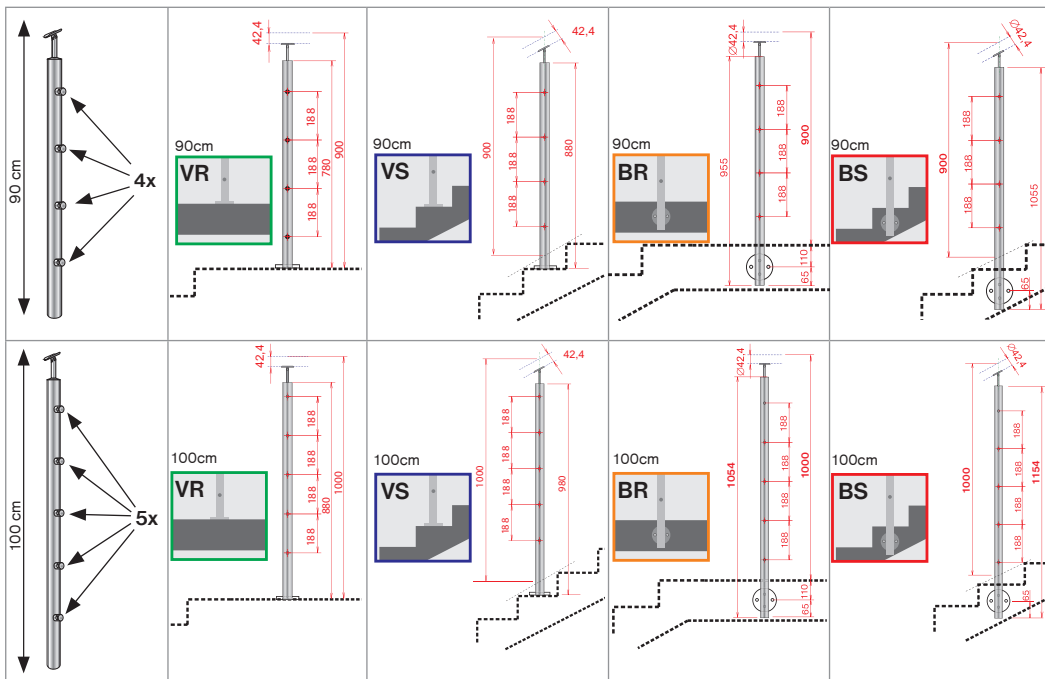

d (mm)	t	D(mm)	Quality	Finish												
12	14	16	glass	33,7	42,4	3	40x40	Al	AISI304	6	ZAMAK	Aluminium	buk(beech)	dub(oak)	satin	polish

handle system - standard

horizontal system - standard

d (mm)			t	D (mm)			Quality				Finish			
10x10	12	15x5	glass	33,7	42,4	48,3	40x40	AISI304	ZAMAK	Aluminium	buk(beech)	dub(oak)	satin	polish

handle system - standard

d (mm)	t	D (mm)	Quality	Finish										
12	14	16	glass	33,7	42,4	48,3	40x40	AISI304	ZAMAK	Aluminium	buk(beech)	dub	satin	polish

	material				
A/0830-042	height	art.			
	90 cm	A-VR90-4D12	A-VR90-4D12-L	AJP-VR90-4D12	A-VR90-4x12
	100cm	A-VR100-5D12	A-VR100-5D12-L	AJP-VR100-5D12	A-VR100-5x12
	90cm	A-BR90-4D12	A-BR90-4D12-L	AJP-BR90-4D12	
	100cm	A-BR100-5D12	A-BR100-5D12-L	AJP-BR100-5D12	
	90cm	A-VS90-4D12	A-VS90-4D12-L	AJP-VS90-4D12	
	100cm	A-VS100-5D12	A-VS100-5D12-L	AJP-VS100-5D12	
	90cm	A-BS90-4D12	A-BS90-4D12-L	AJP-BS90-4D12	
	100cm	A-BS100-5D12	A-BS100-5D12-L	AJP-BS100-5D12	

railing sets - standard

d (mm)	t	D (mm)	Quality	Finish
12	14 16 glass 33,7 42,4	48,3 40x40 AISI	AISI304 ZAMAK Aluminium buk(beech) dubloz	satin polish

Quality	Finish	art.	L	h
AISI304	☉	A/ZVR90-1500	1500	900
		A/ZVR90-3000	3000	900
		A/ZVR90-6000	6000	900