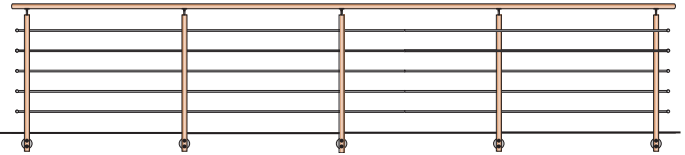

Quality	art.	L	h
buk(beech)	WB/ZBR100-1500	1500	1000
	WB/ZBR100-3000	3000	1000
	WB/ZBR100-6000	6000	1000