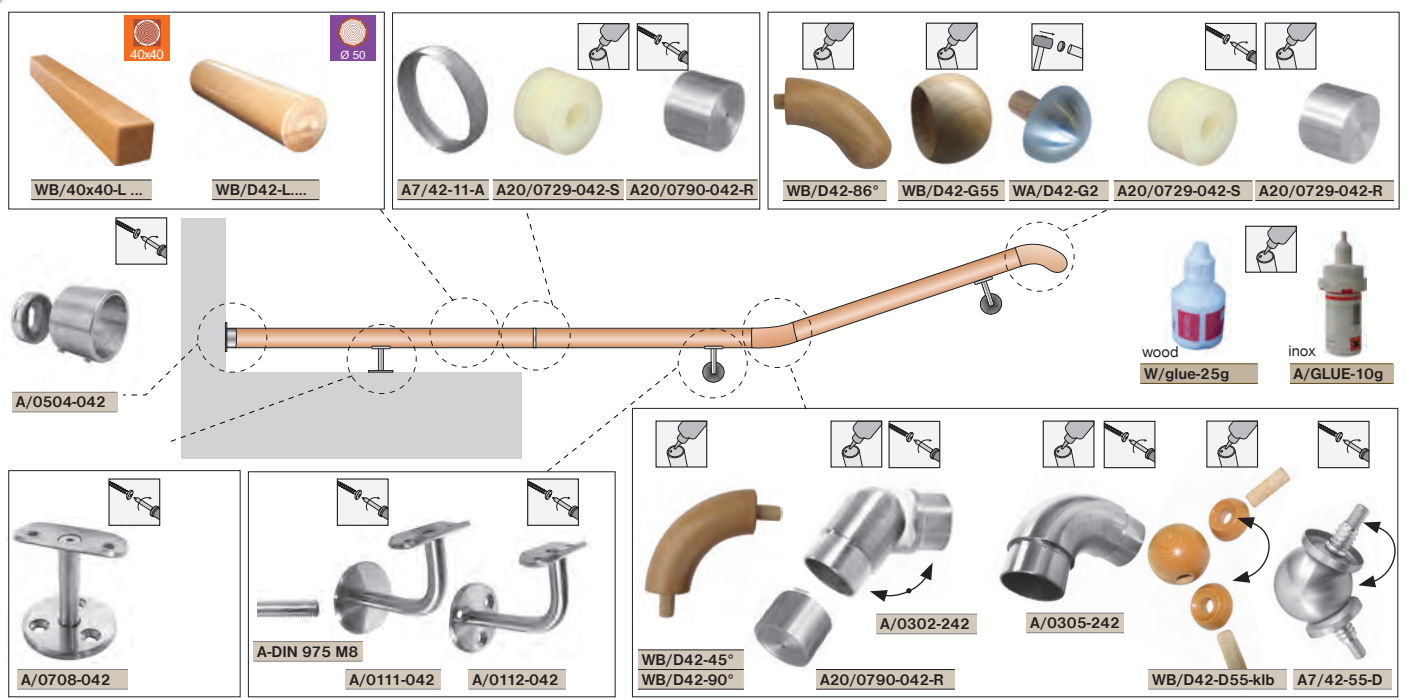

Quality	Finish	art.	L	h
AISI304	☉	A/ZBS100-1500	1500	1000
		A/ZBS100-3000	3000	1000
		A/ZBS100-6000	6000	1000

handle system - standard

Quality	Finish	art.	L
AISI304	☉	A/M-1500	1500
		A/M-3000	3000
		A/M-6000	6000
		Atyp	

horizontal system - standard

d (mm)	t	D(mm)	Quality	Finish												
10	14	16	glass	33,7	42,4	50	48	40x40	AISI304	316	ZAMAK	Aluminium	buk(beech)	sub(oak)	satina	polish

handle system - standard

12	14	16	glass	33.7	40x40	50	AISI304	SI316	ZAMAK	Alum	Quality	Finish
												buk(beech) dub(oak) satin