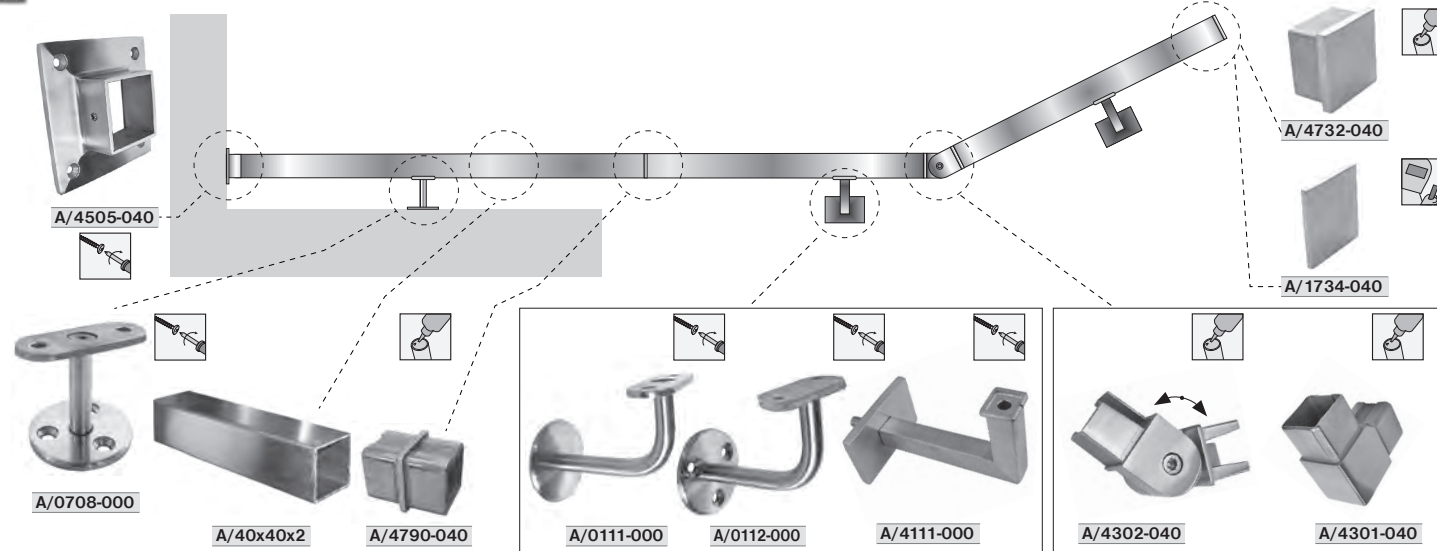

d (mm)	t	D(mm)	Quality	Finish												
12	14	16	glass	33,7	42,4	3	40x40	Al	AISI304	6	ZAMAK	Aluminium	buk(beech)	dub(oak)	satin	polish

handle system - standard

horizontal system - standard

d (mm)			t	D (mm)			Quality				Finish			
10x10	12	15x5	glass	33,7	42,4	48,3	40x40	AISI304	ZAMAK	Aluminium	buk(beech)	dub(oak)	satin	polish

handle system - standard

d (mm)	t	D (mm)	Quality	Finish										
12	14	16	glass	33,7	42,4	48,3	40x40	AISI304	ZAMAK	Aluminium	buk(beech)	dub	satin	polish

	material				
A/0830-042	height	art.			
	90 cm	A-VR90-4D12	A-VR90-4D12-L	AJP-VR90-4D12	A-VR90-4x12
	100cm	A-VR100-5D12	A-VR100-5D12-L	AJP-VR100-5D12	A-VR100-5x12
	90cm	A-BR90-4D12	A-BR90-4D12-L	AJP-BR90-4D12	
	100cm	A-BR100-5D12	A-BR100-5D12-L	AJP-BR100-5D12	
	90cm	A-VS90-4D12	A-VS90-4D12-L	AJP-VS90-4D12	
	100cm	A-VS100-5D12	A-VS100-5D12-L	AJP-VS100-5D12	
	90cm	A-BS90-4D12	A-BS90-4D12-L	AJP-BS90-4D12	
	100cm	A-BS100-5D12	A-BS100-5D12-L	AJP-BS100-5D12	