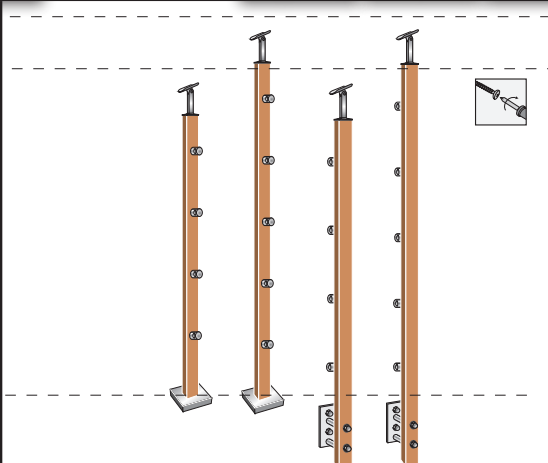

horizontal system - standard

d (mm)	t	D(mm)	Quality	Finish												
10	14	16	glass	33,7	42,4	50	48	40x40	AISI304	316	ZAMAK	Aluminium	buk(beech)	sub(oak)	satina	polish

handle system - standard

12	14	16	glass	33.7	40x40	50	AISI304	SI316	ZAMAK	Alum	Quality	Finish
												buk(beech) dub(oak) satin

ATYP

<p>A/0830-042</p>	material	<p>buk (beech)</p>	<p>dub (oak)</p>	<p>buk (beech)</p>	<p>dub (oak)</p>
	height	art.			
<p>VR</p>	90 cm	WB-VR90-4D12	WD-VR90-4D12	WBJP-VR90-4D12	WDJP-VR90-4D12
	100cm	WB-VR100-5D12	WD-VR100-5D12	WBJP-VR100-5D12	WDJP-VR100-5D12
<p>BR</p>	90cm	WB-BR90-4D12	WD-BR90-4D12	WBJP-BR90-4D12	WDJP-BR90-4D12
	100cm	WB-BR100-5D12	WD-BR100-5D12	WBJP-BR100-5D12	WDJP-BR100-5D12
<p>VS</p>	90cm	WB-VS90-4D12	WD-VS90-4D12	WBJP-VS90-4D12	WDJP-VS90-4D12
	100cm	WB-VS100-5D12	WD-VS100-5D12	WBJP-VS100-5D12	WDJP-VS100-5D12
<p>BS</p>	90cm	WB-BS90-4D12	WD-BS90-4D12	WBJP-BS90-4D12	WDJP-BS90-4D12
	100cm	WB-BS100-5D12	WD-BS100-5D12	WBJP-BS100-5D12	WDJP-BS100-5D12