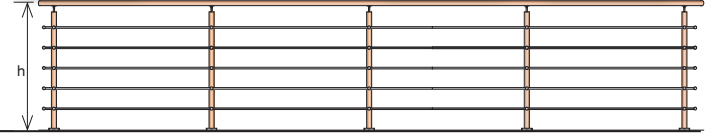

ATYP

<p>A/0830-042</p>	material	<p>buk (beech)</p>	<p>dub (oak)</p>	<p>buk (beech)</p>	<p>dub (oak)</p>
	height	art.			
<p>VR</p>	90 cm	WB-VR90-4D12	WD-VR90-4D12	WBJP-VR90-4D12	WDJP-VR90-4D12
	100cm	WB-VR100-5D12	WD-VR100-5D12	WBJP-VR100-5D12	WDJP-VR100-5D12
<p>BR</p>	90cm	WB-BR90-4D12	WD-BR90-4D12	WBJP-BR90-4D12	WDJP-BR90-4D12
	100cm	WB-BR100-5D12	WD-BR100-5D12	WBJP-BR100-5D12	WDJP-BR100-5D12
<p>VS</p>	90cm	WB-VS90-4D12	WD-VS90-4D12	WBJP-VS90-4D12	WDJP-VS90-4D12
	100cm	WB-VS100-5D12	WD-VS100-5D12	WBJP-VS100-5D12	WDJP-VS100-5D12
<p>BS</p>	90cm	WB-BS90-4D12	WD-BS90-4D12	WBJP-BS90-4D12	WDJP-BS90-4D12
	100cm	WB-BS100-5D12	WD-BS100-5D12	WBJP-BS100-5D12	WDJP-BS100-5D12

railing sets - standard

d (mm)	t	D (mm)	Quality	Finish
12	14	16	glass 33,7	42,4
			50	3,3
			40x40	AISI304
			SI316	ZAMAK
			Aluminium	buk(beech)
				lublos
				satin
				polish

Quality	art.	L	h
buk(beech)	WB/ZVR90-1500	1500	900
	WB/ZVR90-3000	3000	900
	WB/ZVR90-6000	6000	900