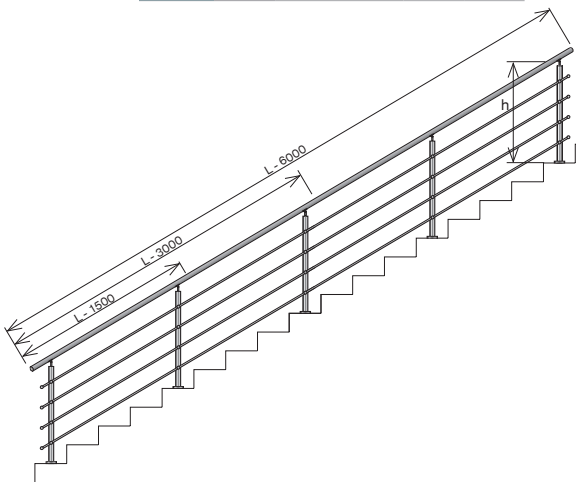

Quality	Finish	art.	L	h
AISI304	☉	A/ZVS90-1500	1500	900
		A/ZVS90-3000	3000	900
		A/ZVS90-6000	6000	900