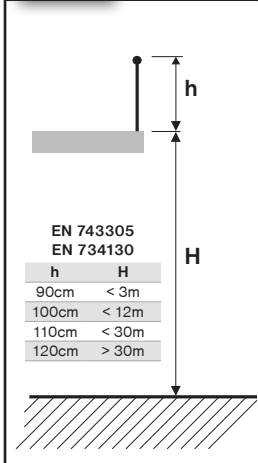

handle system - standard

d (mm)	t	D (mm)	Quality	Finish										
12	14	16	glass	33,7	42,4	48,3	40x40	AISI304	ZAMAK	Aluminium	buk(beech)	dub	satin	polish

	material				
A/0830-042	height	art.			
	90 cm	A-VR90-4D12	A-VR90-4D12-L	AJP-VR90-4D12	A-VR90-4x12
	100cm	A-VR100-5D12	A-VR100-5D12-L	AJP-VR100-5D12	A-VR100-5x12
	90cm	A-BR90-4D12	A-BR90-4D12-L	AJP-BR90-4D12	
	100cm	A-BR100-5D12	A-BR100-5D12-L	AJP-BR100-5D12	
	90cm	A-VS90-4D12	A-VS90-4D12-L	AJP-VS90-4D12	
	100cm	A-VS100-5D12	A-VS100-5D12-L	AJP-VS100-5D12	
	90cm	A-BS90-4D12	A-BS90-4D12-L	AJP-BS90-4D12	
	100cm	A-BS100-5D12	A-BS100-5D12-L	AJP-BS100-5D12	

horizontal system - standard

d (mm)	t	D(mm)	Quality	Finish												
10	14	16	glass	33,7	42,4	50	48	40x40	AISI304	316	ZAMAK	Aluminium	buk(beech)	sub(oak)	satina	polish

handle system - standard

12	14	16	glass	33.7	40x40	50	AISI304	SI316	ZAMAK	Alum	Quality	Finish
												buk(beech) dub(oak) satin

ATYP

<p>A/0830-042</p>	material	<p>buk (beech)</p>	<p>dub (oak)</p>	<p>buk (beech)</p>	<p>dub (oak)</p>
	height	art.			
<p>VR</p>	90 cm	WB-VR90-4D12	WD-VR90-4D12	WBJP-VR90-4D12	WDJP-VR90-4D12
	100cm	WB-VR100-5D12	WD-VR100-5D12	WBJP-VR100-5D12	WDJP-VR100-5D12
<p>BR</p>	90cm	WB-BR90-4D12	WD-BR90-4D12	WBJP-BR90-4D12	WDJP-BR90-4D12
	100cm	WB-BR100-5D12	WD-BR100-5D12	WBJP-BR100-5D12	WDJP-BR100-5D12
<p>VS</p>	90cm	WB-VS90-4D12	WD-VS90-4D12	WBJP-VS90-4D12	WDJP-VS90-4D12
	100cm	WB-VS100-5D12	WD-VS100-5D12	WBJP-VS100-5D12	WDJP-VS100-5D12
<p>BS</p>	90cm	WB-BS90-4D12	WD-BS90-4D12	WBJP-BS90-4D12	WDJP-BS90-4D12
	100cm	WB-BS100-5D12	WD-BS100-5D12	WBJP-BS100-5D12	WDJP-BS100-5D12