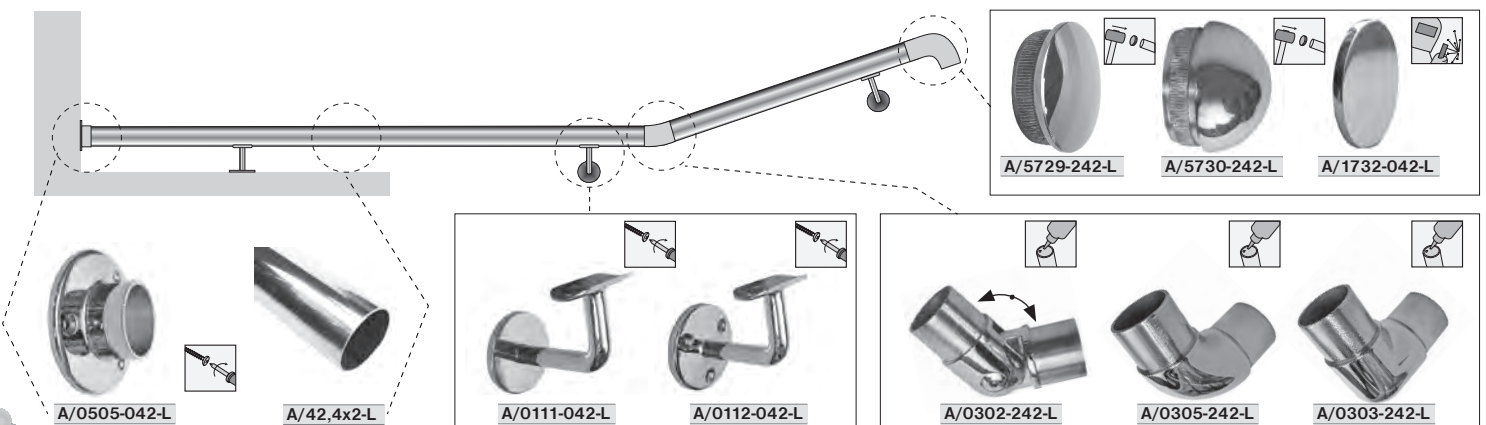

d (mm)	t	D(mm)	Quality	Finish												
12	14	16	glass	33,7	42,4	3	40x40	Al	AISI304	6	ZAMAK	Aluminium	buk(beech)	dub(oak)	satin	polish

handle system - standard

horizontal system - standard

d (mm)			t	D (mm)			Quality				Finish			
10x10	12	15x5	glass	33,7	42,4	48,3	40x40	AISI304	ZAMAK	Aluminium	buk(beech)	dub(oak)	satin	polish

handle system - standard

d (mm)	t	D (mm)	Quality	Finish										
12	14	16	glass	33,7	42,4	48,3	40x40	AISI304	ZAMAK	Aluminium	buk(beech)	dub	satin	polish

	material				
A/0830-042	height	art.			
	90 cm	A-VR90-4D12	A-VR90-4D12-L	AJP-VR90-4D12	A-VR90-4x12
	100cm	A-VR100-5D12	A-VR100-5D12-L	AJP-VR100-5D12	A-VR100-5x12
	90cm	A-BR90-4D12	A-BR90-4D12-L	AJP-BR90-4D12	
	100cm	A-BR100-5D12	A-BR100-5D12-L	AJP-BR100-5D12	
	90cm	A-VS90-4D12	A-VS90-4D12-L	AJP-VS90-4D12	
	100cm	A-VS100-5D12	A-VS100-5D12-L	AJP-VS100-5D12	
	90cm	A-BS90-4D12	A-BS90-4D12-L	AJP-BS90-4D12	
	100cm	A-BS100-5D12	A-BS100-5D12-L	AJP-BS100-5D12	

railing sets - standard

d (mm)	t	D (mm)	Quality	Finish
12	14 16 glass 33,7 42,4	48,3 40x40 AISI	AISI304 ZAMAK Aluminium buk(beech) dubloz	satin polish

Quality	Finish	art.	L	h
AISI304	☉	A/ZVR90-1500	1500	900
		A/ZVR90-3000	3000	900
		A/ZVR90-6000	6000	900