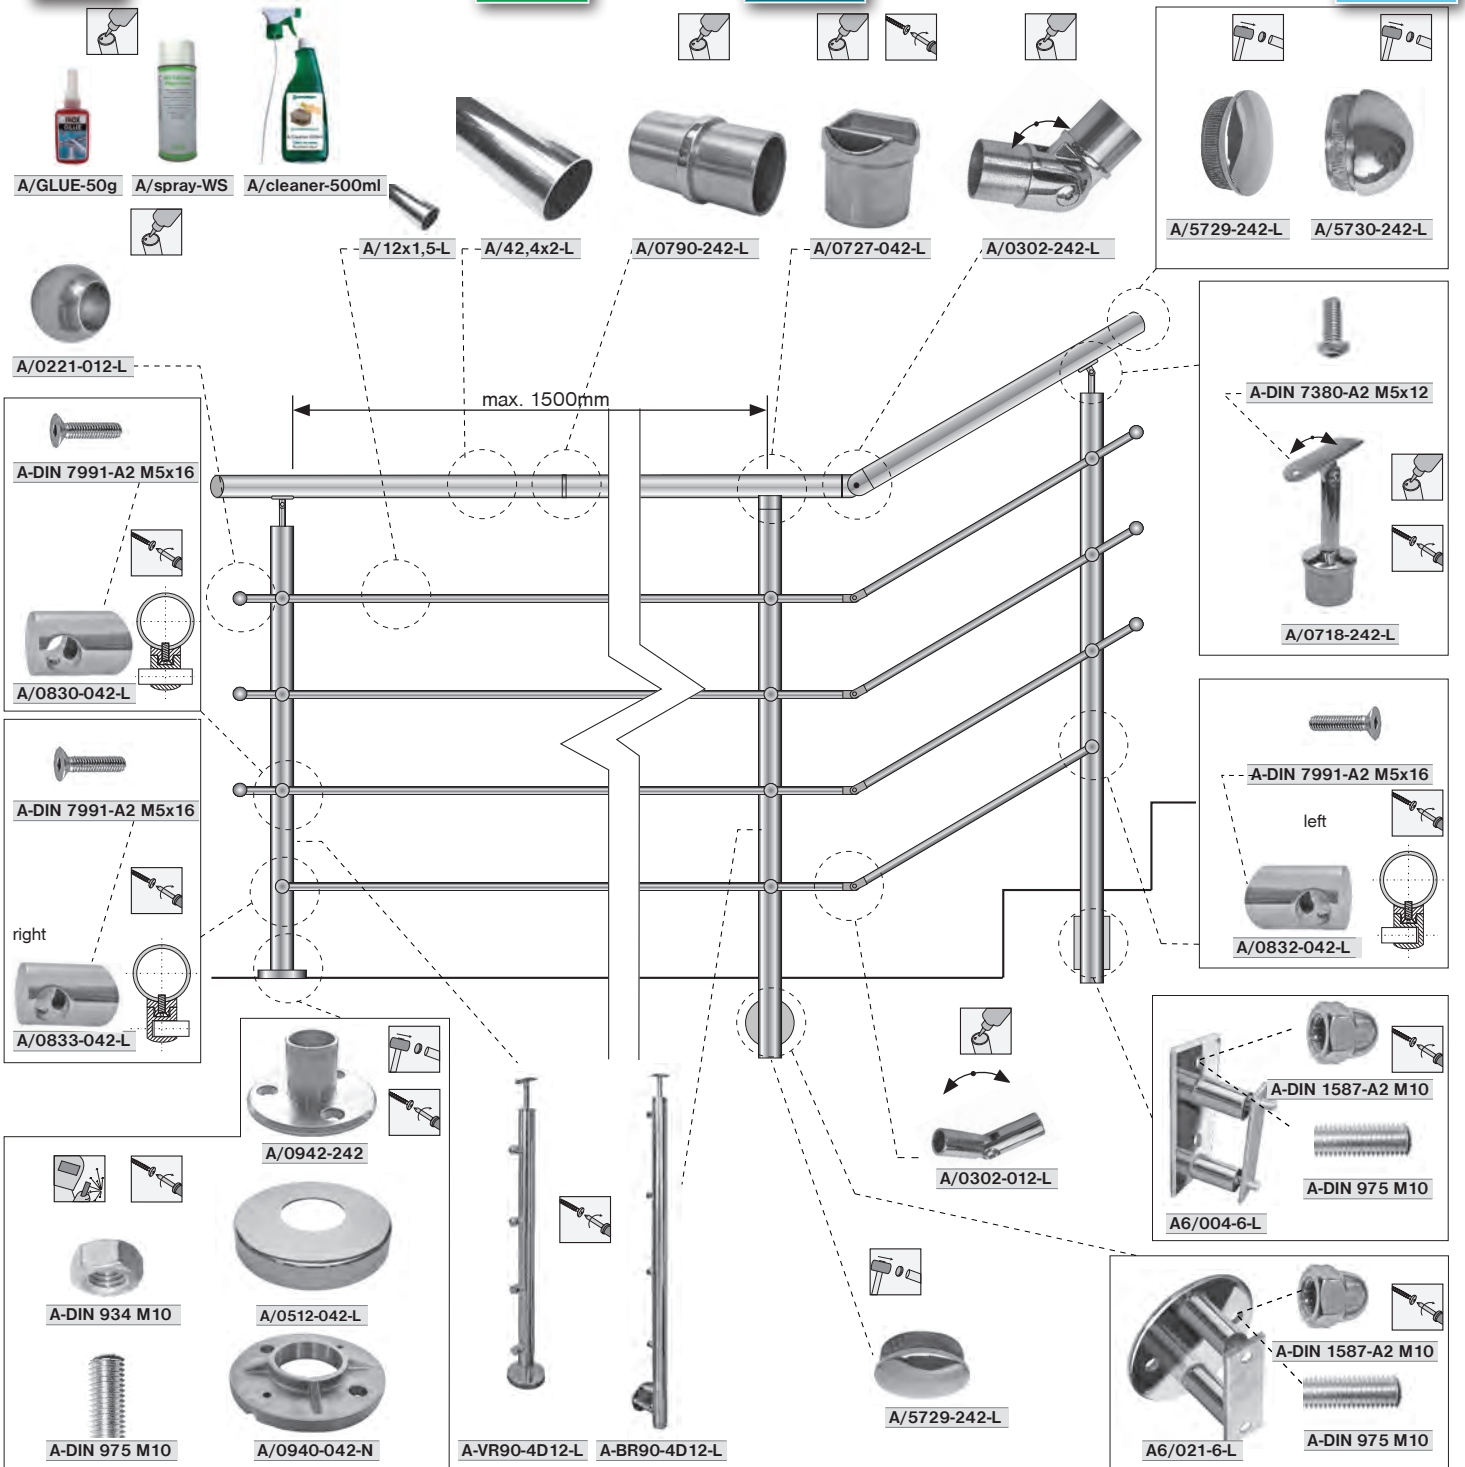

d (mm)	t	D(mm)	Quality	Finish												
12	14	16	glass	33,7	42,4	3	40x40	Al	AISI304	6	ZAMAK	Aluminium	buk(beech)	dub(oak)	satin	polish