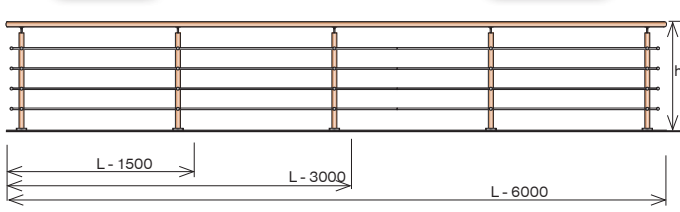

ATYP

<p>A/0830-042</p>	material	<p>buk (beech)</p>	<p>dub (oak)</p>	<p>buk (beech)</p>	<p>dub (oak)</p>
	height	art.			
<p>VR</p>	90 cm	WB-VR90-4D12	WD-VR90-4D12	WBJP-VR90-4D12	WDJP-VR90-4D12
	100cm	WB-VR100-5D12	WD-VR100-5D12	WBJP-VR100-5D12	WDJP-VR100-5D12
<p>BR</p>	90cm	WB-BR90-4D12	WD-BR90-4D12	WBJP-BR90-4D12	WDJP-BR90-4D12
	100cm	WB-BR100-5D12	WD-BR100-5D12	WBJP-BR100-5D12	WDJP-BR100-5D12
<p>VS</p>	90cm	WB-VS90-4D12	WD-VS90-4D12	WBJP-VS90-4D12	WDJP-VS90-4D12
	100cm	WB-VS100-5D12	WD-VS100-5D12	WBJP-VS100-5D12	WDJP-VS100-5D12
<p>BS</p>	90cm	WB-BS90-4D12	WD-BS90-4D12	WBJP-BS90-4D12	WDJP-BS90-4D12
	100cm	WB-BS100-5D12	WD-BS100-5D12	WBJP-BS100-5D12	WDJP-BS100-5D12

railing sets - standard

d (mm)	t	D (mm)	Quality	Finish
12	14	16	glass 33,7	42,4
			50	3,3
			40x40	AISI304
			SI316	ZAMAK
			Aluminium	buk(beech)
				lublos
				satin
				polish

Quality	art.	L	h
buk(beech)	WB/ZVR90-1500	1500	900
	WB/ZVR90-3000	3000	900
	WB/ZVR90-6000	6000	900