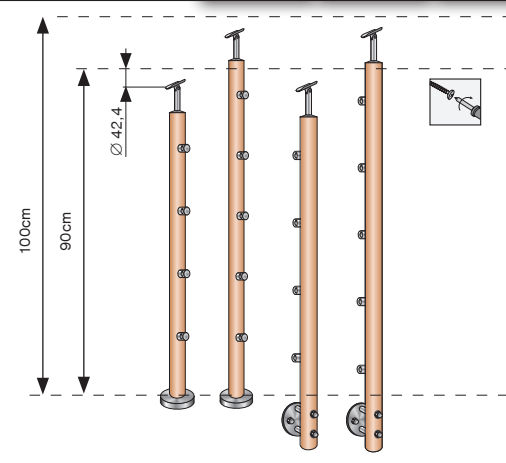

handle system - standard

d (mm)	t	D (mm)	Quality	Finish										
12	14	16	glass	33,7	42,4	48,3	40x40	AISI304	ZAMAK	Aluminium	buk(beech)	dub	satin	polish

	material				
A/0830-042	height	art.			
	90 cm	A-VR90-4D12	A-VR90-4D12-L	AJP-VR90-4D12	A-VR90-4x12
	100cm	A-VR100-5D12	A-VR100-5D12-L	AJP-VR100-5D12	A-VR100-5x12
	90cm	A-BR90-4D12	A-BR90-4D12-L	AJP-BR90-4D12	
	100cm	A-BR100-5D12	A-BR100-5D12-L	AJP-BR100-5D12	
	90cm	A-VS90-4D12	A-VS90-4D12-L	AJP-VS90-4D12	
	100cm	A-VS100-5D12	A-VS100-5D12-L	AJP-VS100-5D12	
	90cm	A-BS90-4D12	A-BS90-4D12-L	AJP-BS90-4D12	
	100cm	A-BS100-5D12	A-BS100-5D12-L	AJP-BS100-5D12	

horizontal system - standard

d (mm)	t	D(mm)	Quality	Finish												
10	14	16	glass	33,7	42,4	50	48	40x40	AISI304	316	ZAMAK	Aluminium	buk(beech)	sub(oak)	satina	polish

handle system - standard

12	14	16	glass	33.7	40x40	50	AISI304	SI316	ZAMAK	Alum	Quality	Finish
												buk(beech) dub(oak) satin

ATYP

<p>A/0830-042</p>	material	<p>buk (beech)</p>	<p>dub (oak)</p>	<p>buk (beech)</p>	<p>dub (oak)</p>
	height	art.			
<p>VR</p>	90 cm	WB-VR90-4D12	WD-VR90-4D12	WBJP-VR90-4D12	WDJP-VR90-4D12
	100cm	WB-VR100-5D12	WD-VR100-5D12	WBJP-VR100-5D12	WDJP-VR100-5D12
<p>BR</p>	90cm	WB-BR90-4D12	WD-BR90-4D12	WBJP-BR90-4D12	WDJP-BR90-4D12
	100cm	WB-BR100-5D12	WD-BR100-5D12	WBJP-BR100-5D12	WDJP-BR100-5D12
<p>VS</p>	90cm	WB-VS90-4D12	WD-VS90-4D12	WBJP-VS90-4D12	WDJP-VS90-4D12
	100cm	WB-VS100-5D12	WD-VS100-5D12	WBJP-VS100-5D12	WDJP-VS100-5D12
<p>BS</p>	90cm	WB-BS90-4D12	WD-BS90-4D12	WBJP-BS90-4D12	WDJP-BS90-4D12
	100cm	WB-BS100-5D12	WD-BS100-5D12	WBJP-BS100-5D12	WDJP-BS100-5D12