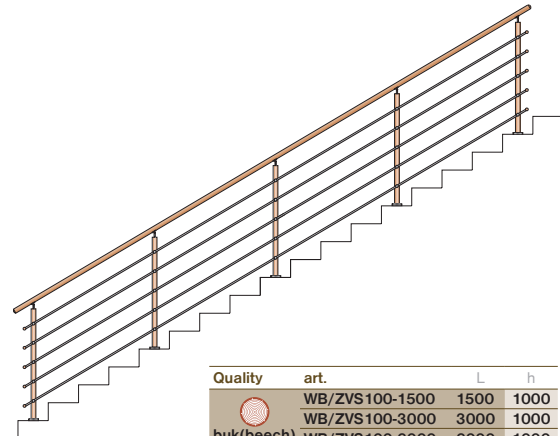

Quality	art.	L	h
buk(beech)	WB/ZVS100-1500	1500	1000
	WB/ZVS100-3000	3000	1000
	WB/ZVS100-6000	6000	1000